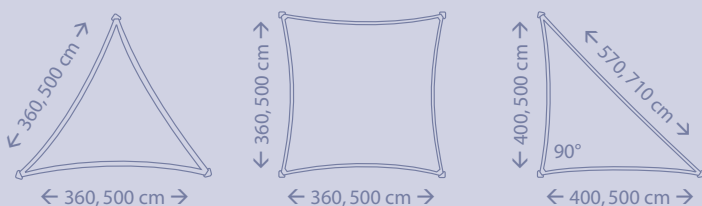

Voile d'Ombrage Coolfit pour un coin d'ombre tendance.

90-95%  
UV protection

Heavy  
Duty  
Quality

Easy  
to clean

Available sizes

Available colours

Off-white

Sand